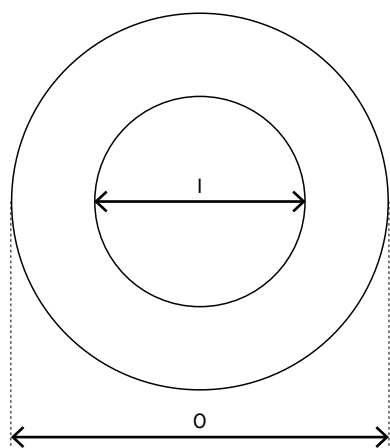

Rubber
protection ring

ANNEAU DE PROTECTION C/C ANILLO DE PROTECCION C/C

Rubber protection ring

MATERIAL MATIÈRE MATERIAL

NR = Natural rubber

SIZE DIMENSIONS DIMENSIONES

From ID 35 to 169 mm

AL = Aluminium BR = Brass Laiton Latón ST = Steel Acier Acero SS = Stainless steel Inox PP = Polypropylene

Trelleborg Fittings

Trelleborg Fittings		DN hose	I - O (Inside - Outside)	Packaging	Ref.	Notes
 <p>Yellow. Jaune. Amarillo.</p>	NR	25	35 - 95	10	011 75 89	
		32	41 - 101	10	510 04 21	
		38	45 - 105	10	011 75 94	
		51	60 - 115	10	011 76 02	
		63	70 - 130	10	011 76 61	
		76	85 - 145	10	011 76 62	
		104	115 - 170	2	011 76 63	
		125	143 - 240	2	510 01 90	
		150	169 - 280	2	510 01 91	
		 <p>Red. Rouge. Rojo.</p>	NR	25	35 - 95	10
38	45 - 105			10	011 82 52	
51	60 - 115			10	011 82 53	
63	70 - 130			10	011 82 54	
70	78 - 145			10	510 04 71	
76	85 - 145			10	011 82 55	
104	115 - 170			2	011 82 56	
125	143 - 240			2	510 05 13	
150	169 - 280			2	510 05 14	